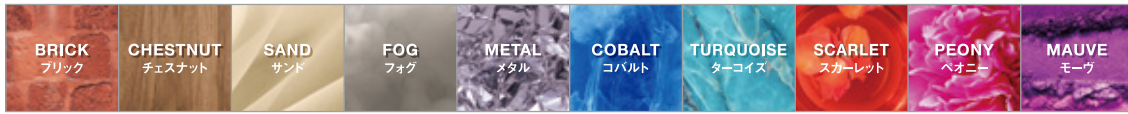

# | COLOR CHART

白100%  
に染めたイメージ色調

CONTROL  
コントロール

13	NEW								NEW			
		13-BR	13-CN	13-SA	13-FO	13-ME	13-CT	13-TU	13-SC	13-PE	13-MV	
11		13-BR + 9-BR 1:1	13-CN + 9-CN 1:1	13-SA + 9-SA 1:1	13-FO + 9-FO 1:1	13-ME + 9-ME 1:1	13-CT + 9-CT 1:1	13-TU + 9-TU 1:1	13-SC + 9-SC 1:1	13-PE + 9-PE 1:1	13-MV + 9-MV 1:1	
9	NEW								NEW			
		9-BR	9-CN	9-SA	9-FO	9-ME	9-CT	9-TU	9-SC	9-PE	9-MV	
7	NEW								NEW			
		7-BR	7-CN	7-SA	7-FO	7-ME	7-CT	7-TU	7-SC	7-PE	7-MV	
5	NEW											
		5-BR	5-CN	5-SA	5-FO	5-ME	5-CT	5-TU		5-PE	5-MV	
3												
		3-CN	3-SA	3-FO		3-CT						

14-LT

オレンジ

レッド

グリーン

バイオレット

クリア